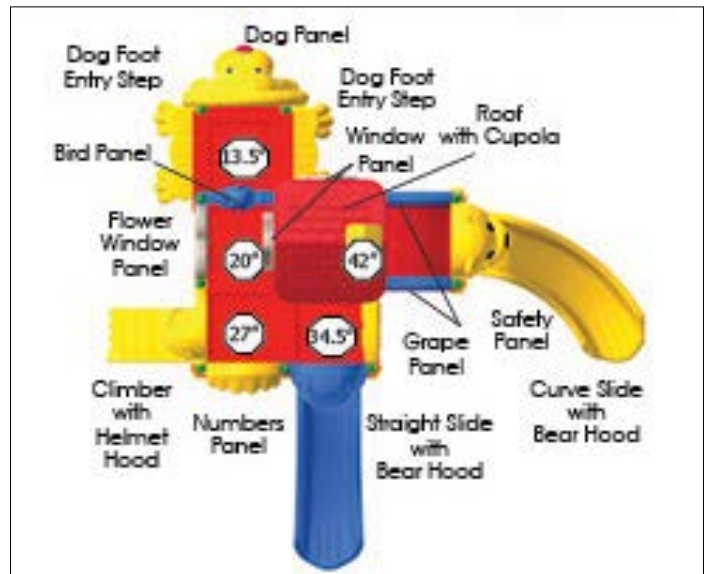

Petunia 41636-0X—Use zone 19' x 16'

Teetering Tulip 41611-0X—Use zone 15' x 13'

Periwinkle 41430-0X—Use zone 19' x 14'

KidsCenter™ 6 K-06XX—Use zone: 34' x 32'. Child capacity: 25.

KidsCenter™ 5 K-05XX—Use zone: 29' x 29'. Child capacity: 22.