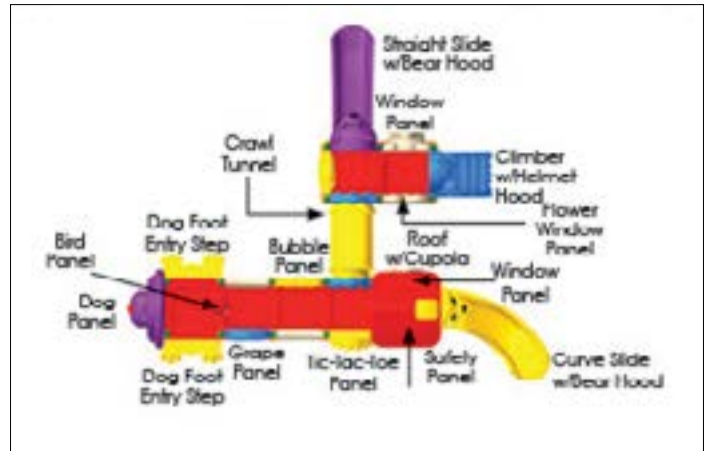

Petunia 41636-0X—Use zone 19' x 16'

Teetering Tulip 41611-0X—Use zone 15' x 13'

Periwinkle 41430-0X—Use zone 19' x 14'

KidsCenter™ 6 K-06XX—Use zone: 34' x 32'. Child capacity: 25.

KidsCenter™ 5 K-05XX—Use zone: 29' x 29'. Child capacity: 22.